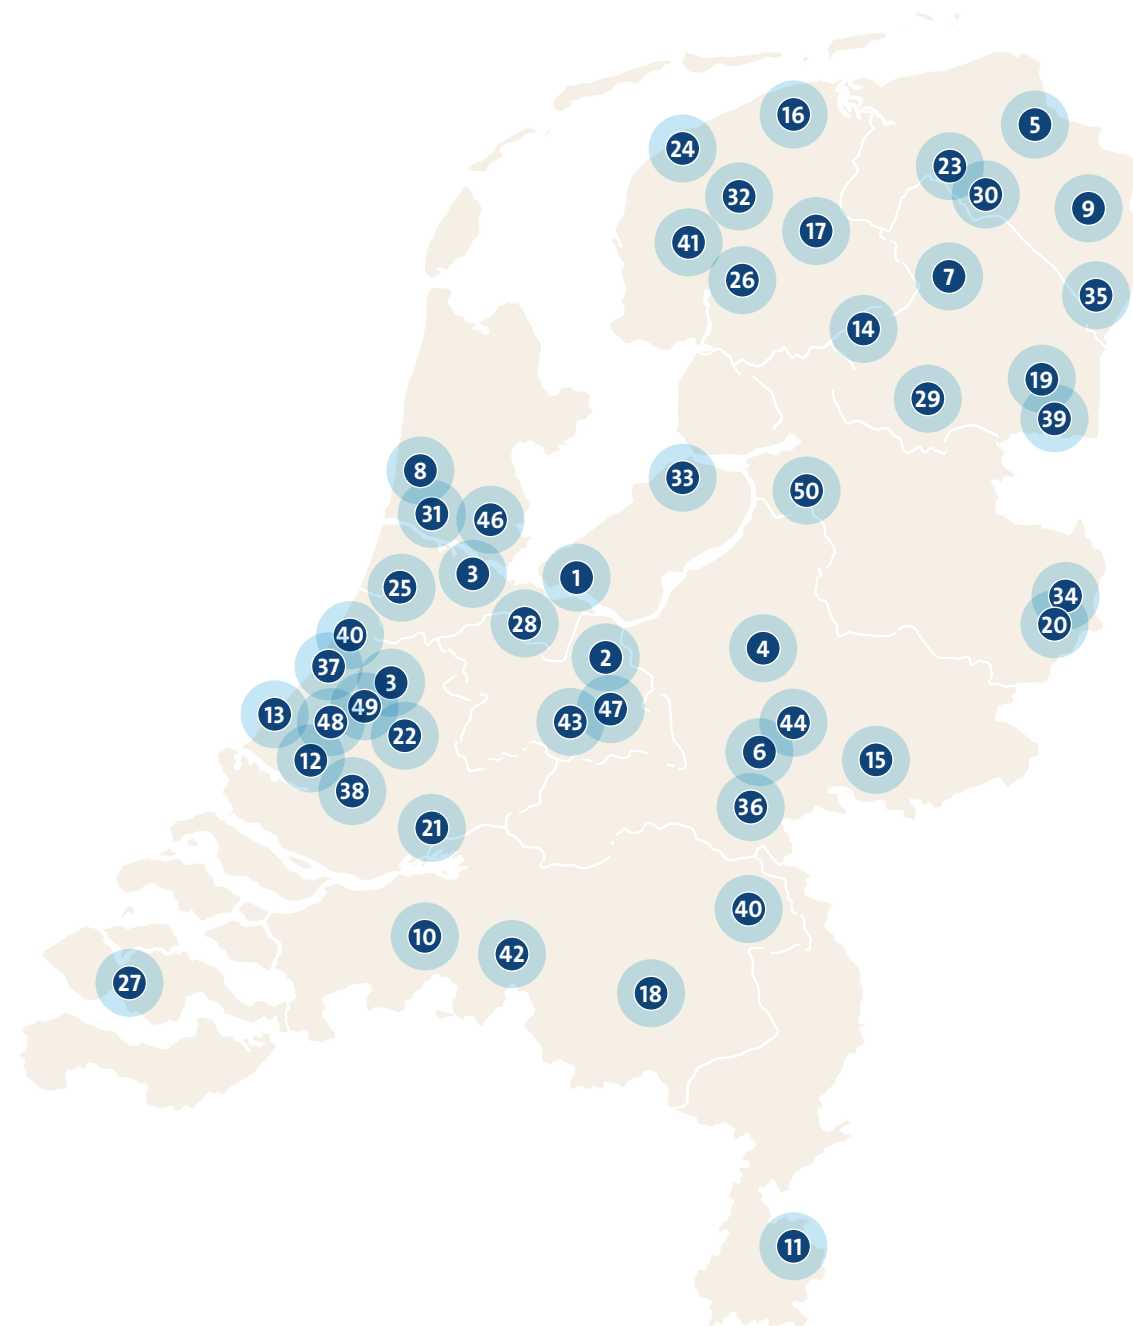

Fysiopol 2019

- | | | |
|--|--|--|
| 1 Almere
• TIGRA
• Xpert Clinics | 18 Eindhoven
• TIGRA
• Xpert Clinics | 35 Musselkanaal
• BAG Beheer |
| 2 Amersfoort
• TIGRA
• Xpert Clinics | 19 Emmen
• BAG Beheer | 36 Nijmegen
• TIGRA |
| 3 Amsterdam
• TIGRA
• Xpert Clinics | 20 Enschede
• TIGRA
• Xpert Clinics | 37 Oestgeest
• TIGRA |
| 4 Apeldoorn
• TIGRA
• Xpert Clinics | 21 Gorinchem
• Xpert Clinics | 38 Rotterdam
• TIGRA
• Xpert Clinics |
| 5 Appingedam
• BAG Beheer | 22 Gouda
• Xpert Clinics | 39 Schoonebeek
• TIGRA |
| 6 Arnhem
• TIGRA | 23 Groningen
• BAG Beheer
• Gardien
• TIGRA | 40 Sint Anthonis
• TIGRA |
| 7 Assen
• BAG Beheer
• TIGRA | 24 Harlingen
• BAG Beheer | 41 Sneek
• BAG Beheer |
| 8 Beverwijk
• SMC IJmond-Zaanstad | 25 Heemstede
• TIGRA | 42 Tilburg
• TIGRA |
| 9 Blijham
• BAG Beheer | 26 Heerenveen
• BAG Beheer
• TIGRA | 43 Utrecht
• Gardien
• TIGRA |
| 10 Breda
• Xpert Clinics | 27 Heinkensand
• Gardien | 44 Velp
• Xpert Clinics |
| 11 Brunsum
• Gardien | 28 Hilversum
• Xpert Clinics | 45 Woubrugge
• Gardien |
| 12 Delft
• Gardien
• MotionCare | 29 Hoogeveen
• BAG Beheer | 46 Zaandam
• SMC IJmond-Zaanstad |
| 13 Den Haag
• Gardien
• MotionCare | 30 Hoogezand
• TIGRA | 47 Zeist
• Xpert Clinics |
| 14 Diever
• BAG Beheer | 31 Koog aan de Zaan
• TIGRA | 48 Zoetermeer
• TIGRA |
| 15 Doetinchem
• TIGRA | 32 Leeuwarden
• BAG Beheer
• TIGRA | 49 Zuidhorn
• BAG Beheer |
| 16 Dokkum
• BAG Beheer | 33 Lelystad
• Xpert Clinics | 50 Zwolle
• BAG Beheer
• TIGRA |
| 17 Drachten
• BAG Beheer | 34 Losser
• Gardien | |

MotionCare
Den Haag
Delft

SMC IJmond-Zaanstad
Beverwijk
Zaandam

TIGRA
Almere
Amersfoort
Amsterdam
Apeldoorn
Arnhem
Assen
Doetinchem
Eindhoven
Enschede
Groningen
Heemstede
Heerenveen
Hoogezand
Koog a/d Zaan
Leeuwarden
Nijmegen
Oegstgeest
Rotterdam
Schoonebeek
Sint Antonis
Tilburg
Utrecht
Zoetermeer
Zwolle

Xpert Clinics
Almere
Amersfoort
Amsterdam
Apeldoorn
Breda
Eindhoven
Enschede
Gorinchem
Gouda
Hilversum
Lelystad
Rotterdam
Velp
Zeist