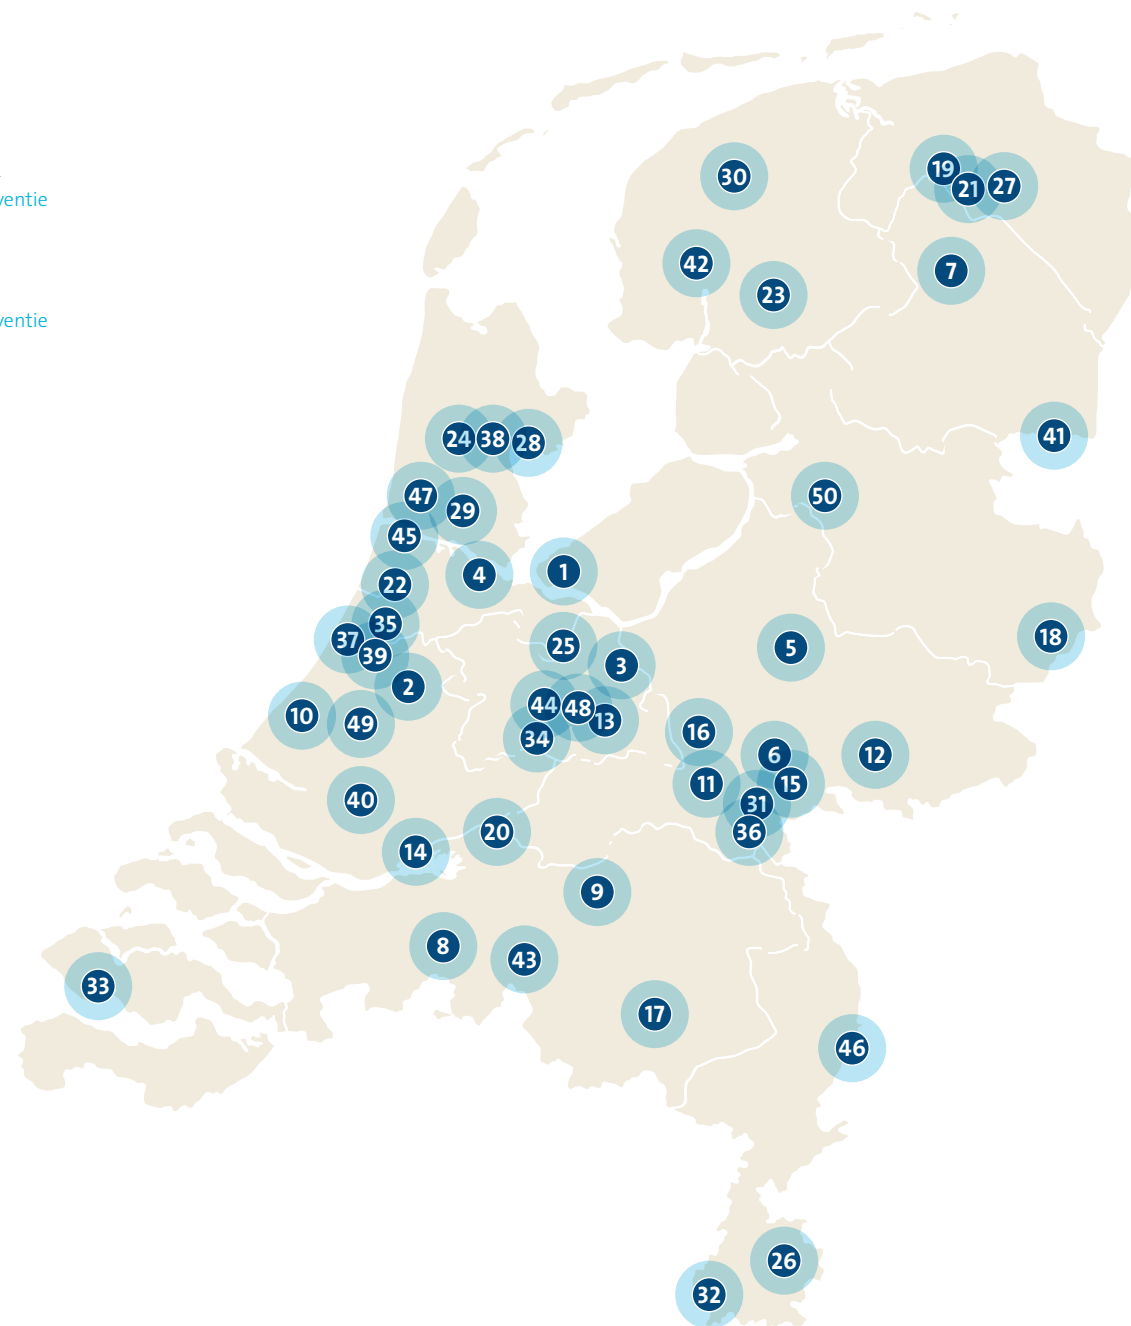

- 14 Dordrecht
  - Vroege Interventie
- 15 Duiven
  - OCA
- 16 Ede
  - OCA
- 17 Eindhoven
  - OCA
  - TIGRA
  - Vroege Interventie
  - Winnock
- 18 Enschede
  - OCA
  - TIGRA
  - Vroege Interventie
- 19 Groningen
  - De Gezonde Zaak
  - TIGRA
  - Winnock
- 20 Hardinxveld-Giessendam
  - SMC Papendal
- 21 Haren
  - Vroege Interventie
- 22 Heemstede
  - OCA
  - TIGRA
  - Vroege Interventie
- 23 Heerenveen
  - TIGRA
- 24 Heerhugowaard
  - Vroege Interventie
- 25 Hilversum
  - Vroege Interventie
- 26 Hoensbroek
  - Vroege Interventie
  - Winnock
- 27 Hoogezand
  - TIGRA

- 28 Hoorn
  - Vroege Interventie
- 29 Koog a/d Zaan
  - TIGRA
- 30 Leeuwarden
  - TIGRA
- 31 Lent
  - OCA
- 32 Maastricht
  - TIGRA
- 33 Middelburg
  - OCA
- 34 Nieuwegein
  - OCA
- 35 Nieuw-Vennep
  - SMC Papendal
- 36 Nijmegen
  - TIGRA
- 37 Noordwijk
  - OCA
- 38 Obdam
  - Vroege Interventie
- 39 Oegstgeest
  - TIGRA
- 40 Rotterdam
  - De Gezonde Zaak
  - OCA
  - TIGRA
  - Vroege Interventie
  - Winnock
- 41 Schoonebeek
  - TIGRA
- 42 Sneek
  - TIGRA
- 43 Tilburg
  - OCA
  - TIGRA
  - Vroege Interventie

- 44 Utrecht
  - OCA
  - TIGRA
- 45 Velsen Noord
  - Vroege Interventie
- 46 Venlo
  - OCA
- 47 Wijk aan Zee
  - Vroege Interventie
- 48 Zeist
  - Winnock
- 49 Zoetermeer
  - TIGRA
- 50 Zwolle
  - TIGRA
  - Winnock